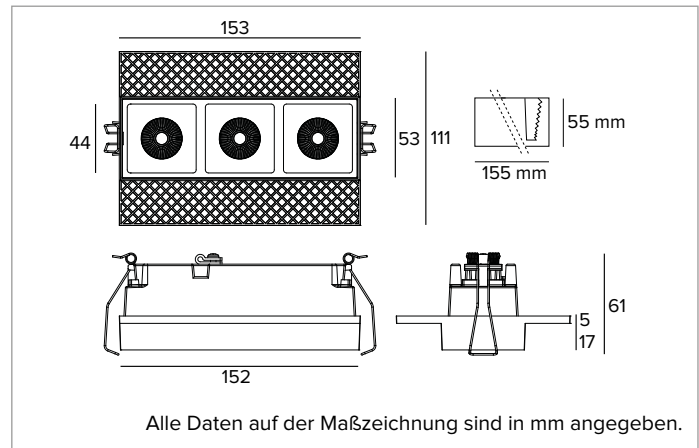

1T7850EL | OZ Stand Alone Trimless LED-Strahler für Trimless-Einbau

	2700K	H(m)	D(m)	Emax(lx)
	Ra90		50°	
Fixture Power	19W	1	0.93	3078
Source Flux	2454lm	2	1.85	769
Fixture Flux	1899lm	3	2.78	342
Efficacy	98lm/W	4	3.71	192
TS1196	I _{max} =1254cd/klm	I _{max}	3078cd	5
			4.64	123

Optik: REFLEKTOR

Abstrahlwinkel: MWFL

Optische Effizienz: 77%

Leuchten-Lichtstrom: 1899lm

Lichtausbeute: 98lm/W

Fotobiologische Sicherheit: Risikogruppe 1 (RG 1 = geringes Risiko)

MECHANISCHE MERKMALE

Gehäuse aus schwarz eloxiertem Druckguss-Aluminium. Version Large 3X.

Abmessungen: AxB=153x53mm

Gewicht: 0,6Kg

Version: 3X

Schutzart: IP20

ELEKTRISCHE MERKMALE

Einschließlich elektronischem ON-OFF Treiber. Leuchten gemäß EN 60598-2-22 für die Stromversorgung über ein zentrales Notstromsystem CPSS (Central Power Supply System); Bereiche mit hohem Risiko ausgeschlossen. Die voreingestellte Leistungsaufnahme und der voreingestellte Lichtstrom betragen 100% an AC und 100% an DC.

Abmessungen der Batterie 160x54x30 mm.

Abmessungen des Inverters 165x40x25 mm.

Aus Gründen der technologischen Entwicklung der elektronischen Bauteile unterliegen die aufgeführten Daten eventuellen Aktualisierungen. Daher muss bei der Bestellung eine Bestätigung angefordert werden.